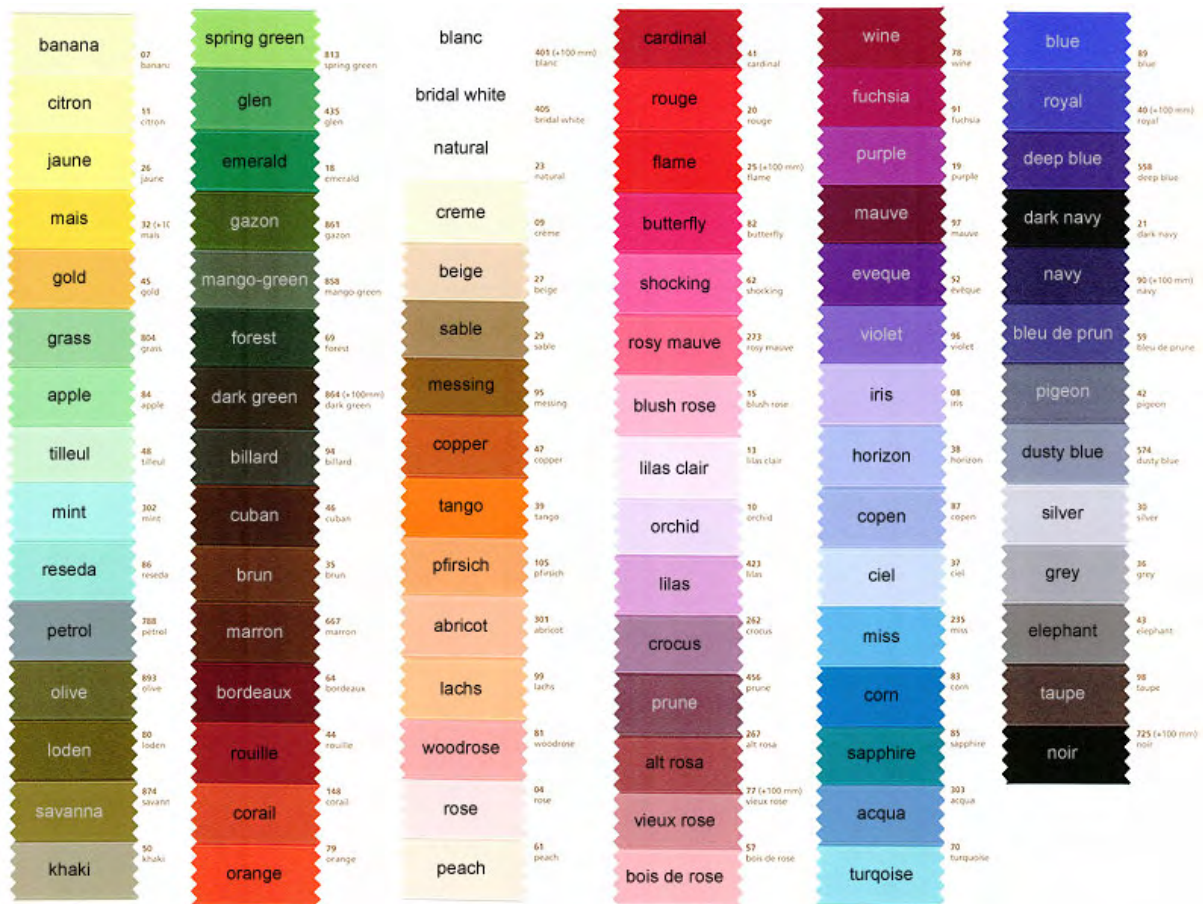

Farben Satinbänder

Bildschirmbedingte Farbabweichungen sind möglich

 BAGSTAGE – Ronsdorfer Str. 143 - 40233 Düsseldorf
 Fon 0211 / 1576070-0 - Fax 0211 / 1576070-5 - Email: info@bag-stage.de
www.bag-stage.de