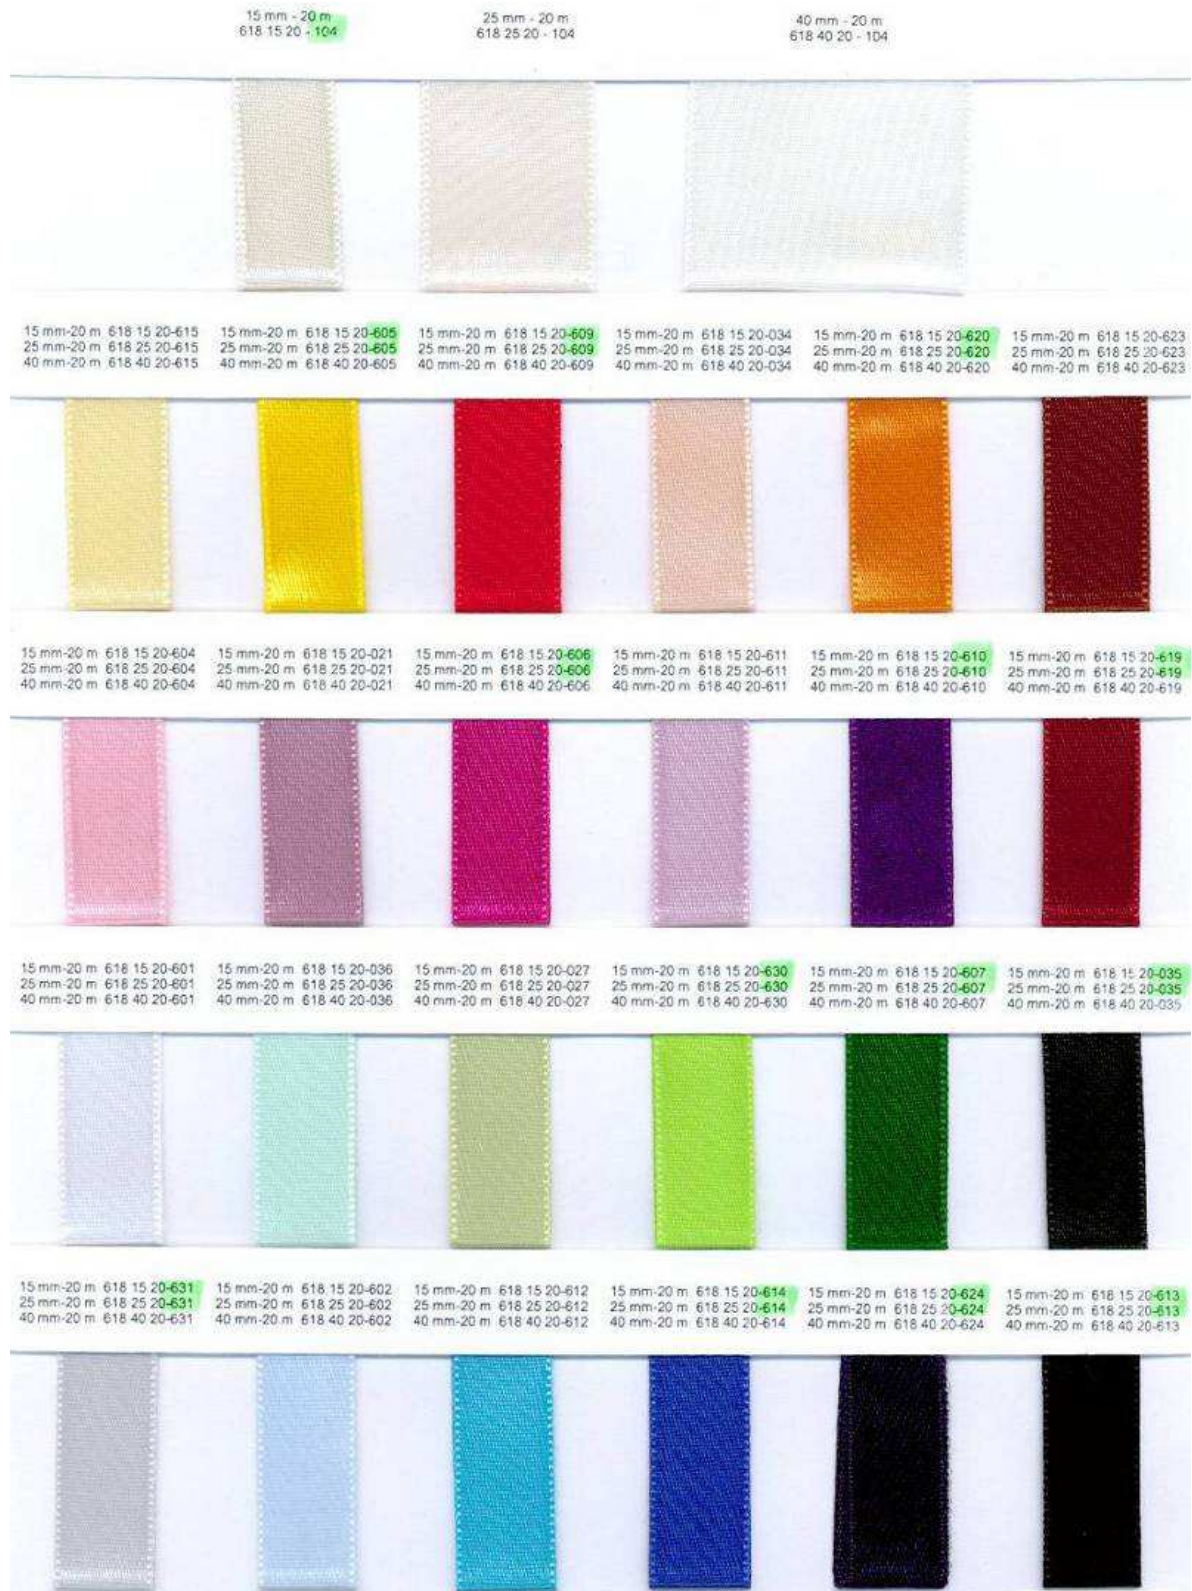

Alle Farben Satinbänder

6 mm - 25 m 611 06 25 - 601
10 mm - 25 m 611 10 25 - 601 ●

6 mm - 25 m 611 06 25 - 004
10 mm - 25 m 611 10 25 - 004

6 mm - 25 m 611 06 25 - 615
10 mm - 25 m 611 10 25 - 615 ●

6 mm - 25 m 611 06 25 - 605
10 mm - 25 m 611 10 25 - 605 ●