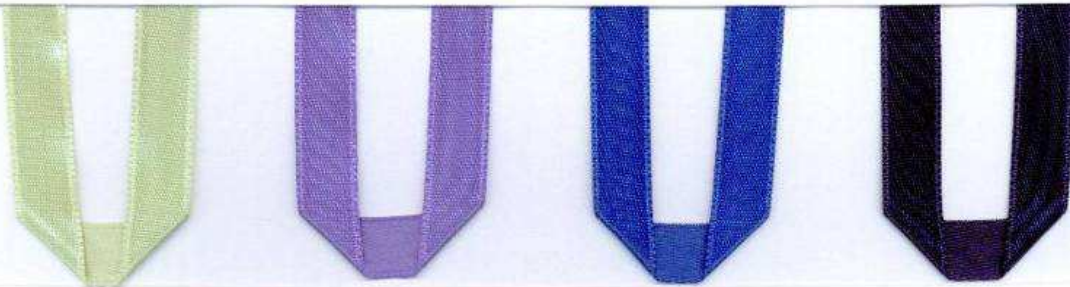

6 mm - 25 m 611 06 25 - 627   6 mm - 25 m 611 06 25 - 621   6 mm - 25 m 611 06 25 - 607   6 mm - 25 m 611 06 25 - 35
10 mm - 25 m 611 10 25 - 627   10 mm - 25 m 611 10 25 - 621   10 mm - 25 m 611 10 25 - 607 ●   10 mm - 25 m 611 10 25 - 35 ●